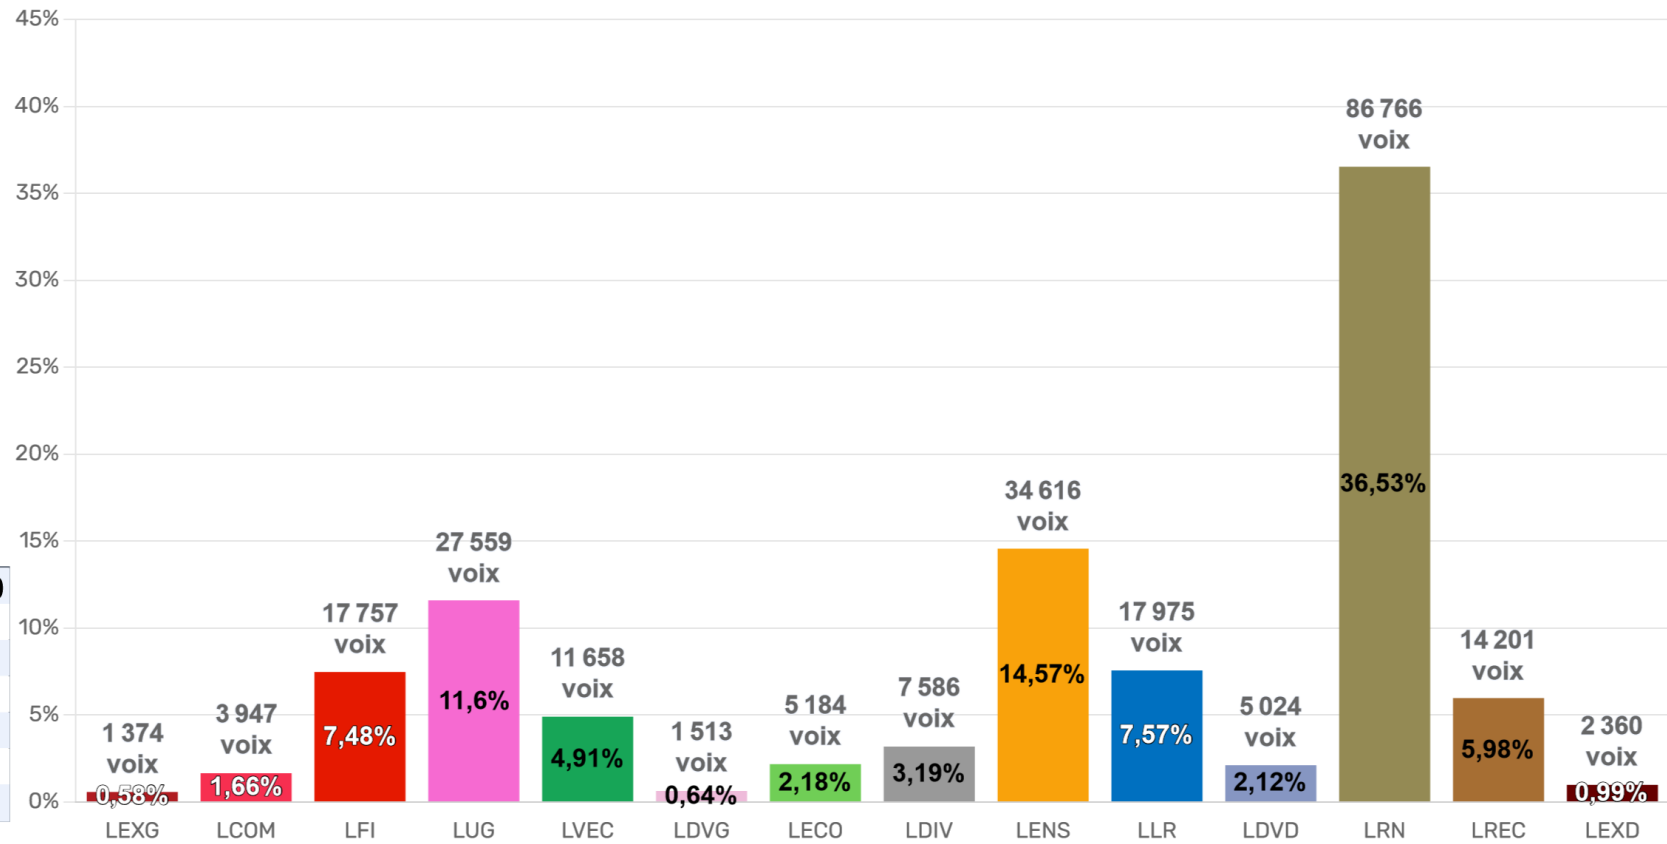

Ain (01) - 11h00

Millions d'inscrits reçus

0,45M

Légende

- LEXG - Liste d'extrême-gauche
- LCOM - Liste du Parti communiste français
- LFI - Liste de La France insoumise
- LUG - Liste d'union à gauche
- LVEC - Liste Les Ecologistes
- LDVG - Liste divers gauche
- LECO - Liste écologiste
- LDIV - Liste Divers
- LENS - Liste Ensemble
- LLR - Liste des Républicains
- LDVD - Liste divers droite
- LRN - Liste du Rassemblement National
- LREC - Liste Reconquête !
- LEXD - Liste d'extrême droite

	Nombre Inscrits	(%)	Votants	(%)
Inscrits	449 217	-	-	-
Votants	244 258	54,37 %	-	-
Abstentions	204 959	45,63 %	-	-
Blancs	3 344	0,74 %	1,37 %	-
Nuls	3 394	0,76 %	1,39 %	-
Exprimés	237 520	52,87 %	97,24 %	-